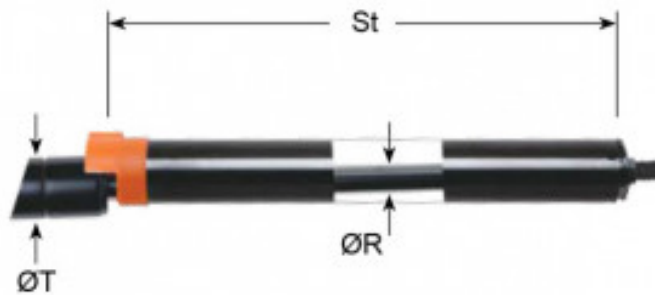

TUBO DI BLOCCAGGIO LTN 6-80

Caratteristiche prodotto

- R - Diam. Stelo (mm): 6
- T - Diam. Corpo (mm): 15
- St - Corsa (mm): 80